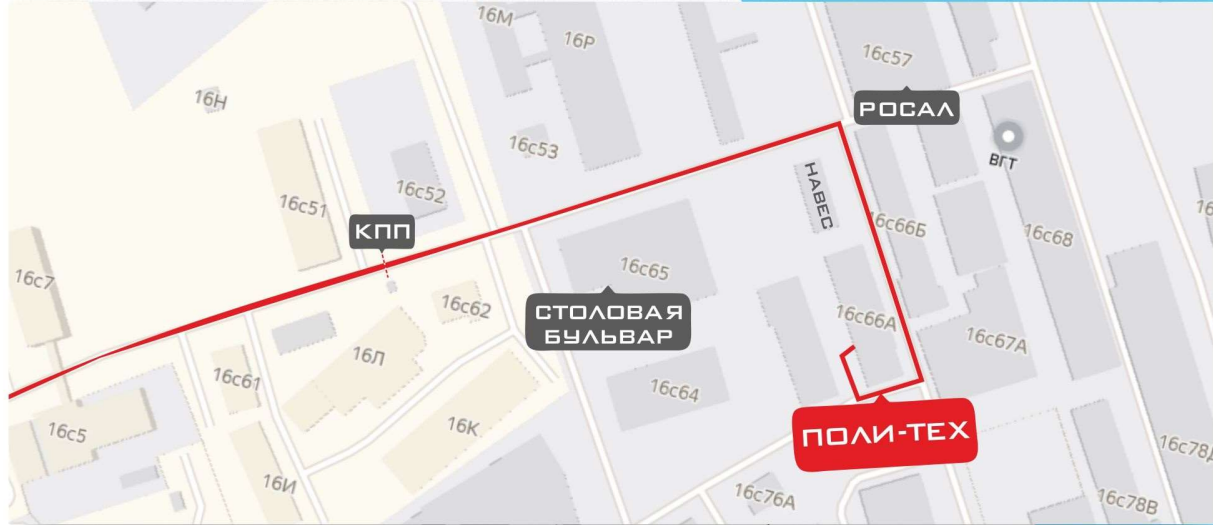

Из Вологды

Из Москвы

Из Центра

Из Центра

«Поли-Тех»
ул. Полушкина Роща, 16 стр66а
2 этаж
тел.: (4852) 33-95-07

КПП

Казначейство

Автосалон 14

ост. Лакокраска

Проходная Ярпигмента

ул. Полушкина Роща

пр. Октября

ост. Лакокраска

ТРК «РИО»

Тутаевское шоссе

р. Волга